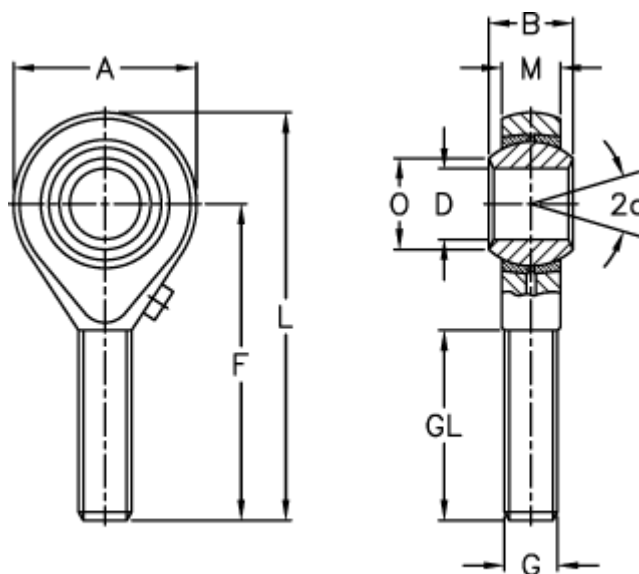

Varenummer: 54300920

Beskrivelse: LDK ledhoved POS 20

Mål

A	= 46	L	= 101
a (grader)	= 14	M	= 18.00
B	= 25	O	= 24.30
D	= 20	Statisk belastning C0 (kN)	= 50.0
Dynamisk belastning C (kN)	= 23.0	Vægt (g)	= 340
F	= 78		
g	= M20x1,5		
GL	= 47		